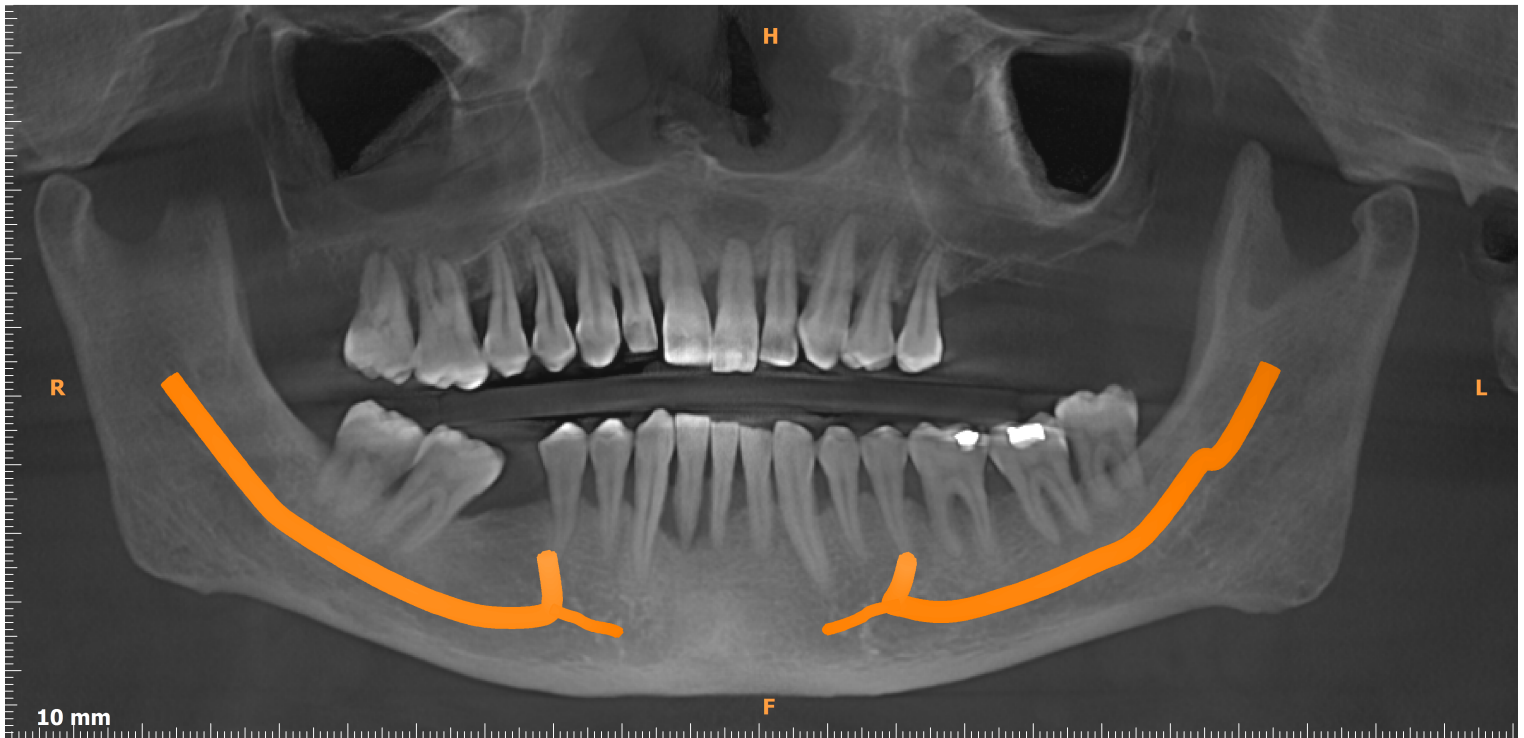

OPG

PATEL ALPESH

90 KV

6.30 mA

10.26 s

05-07-2016

2274 mGy.cm<sup>2</sup>