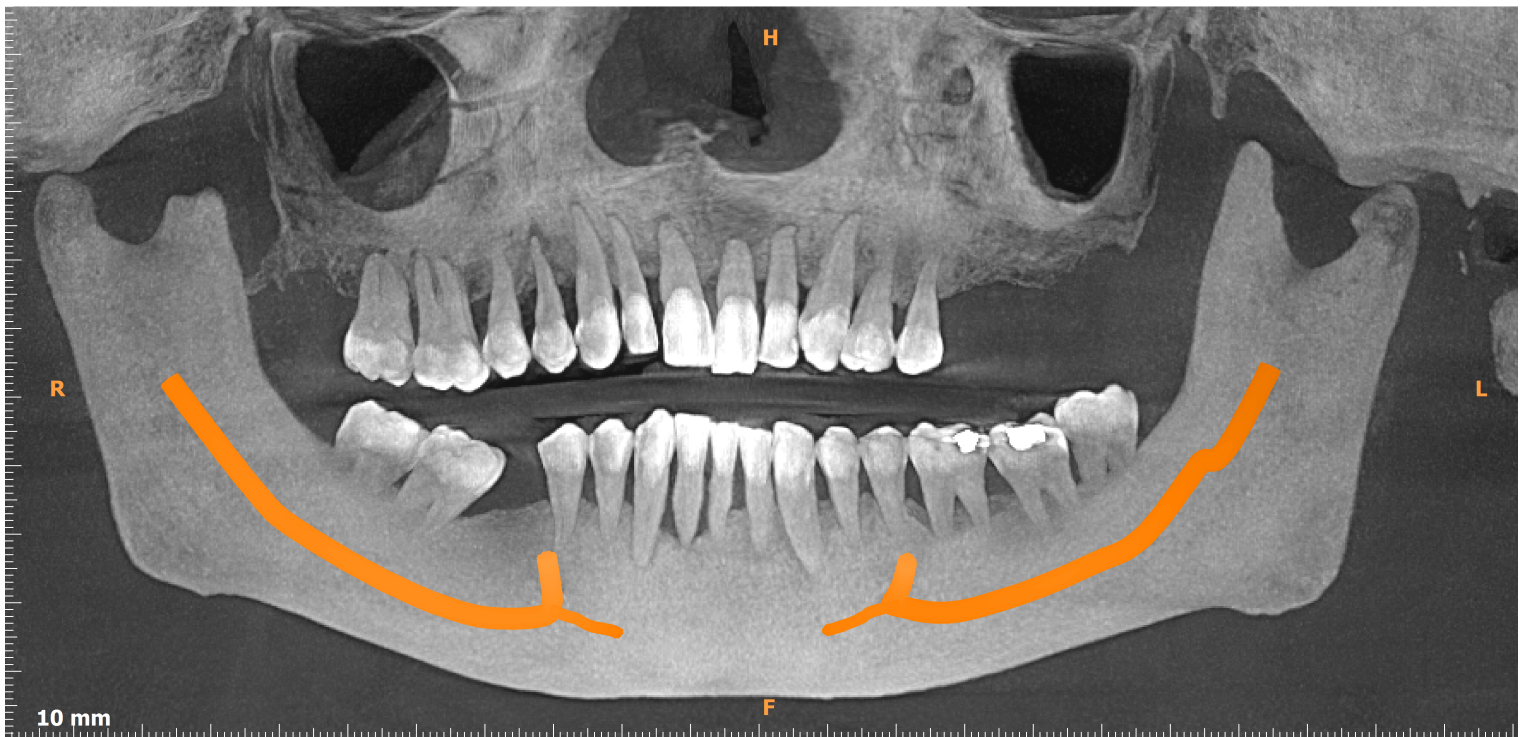

OPG

PATEL ALPESH

90 KV

6.30 mA

10.26 s

05-07-2016

2274 mGy.cm<sup>2</sup>